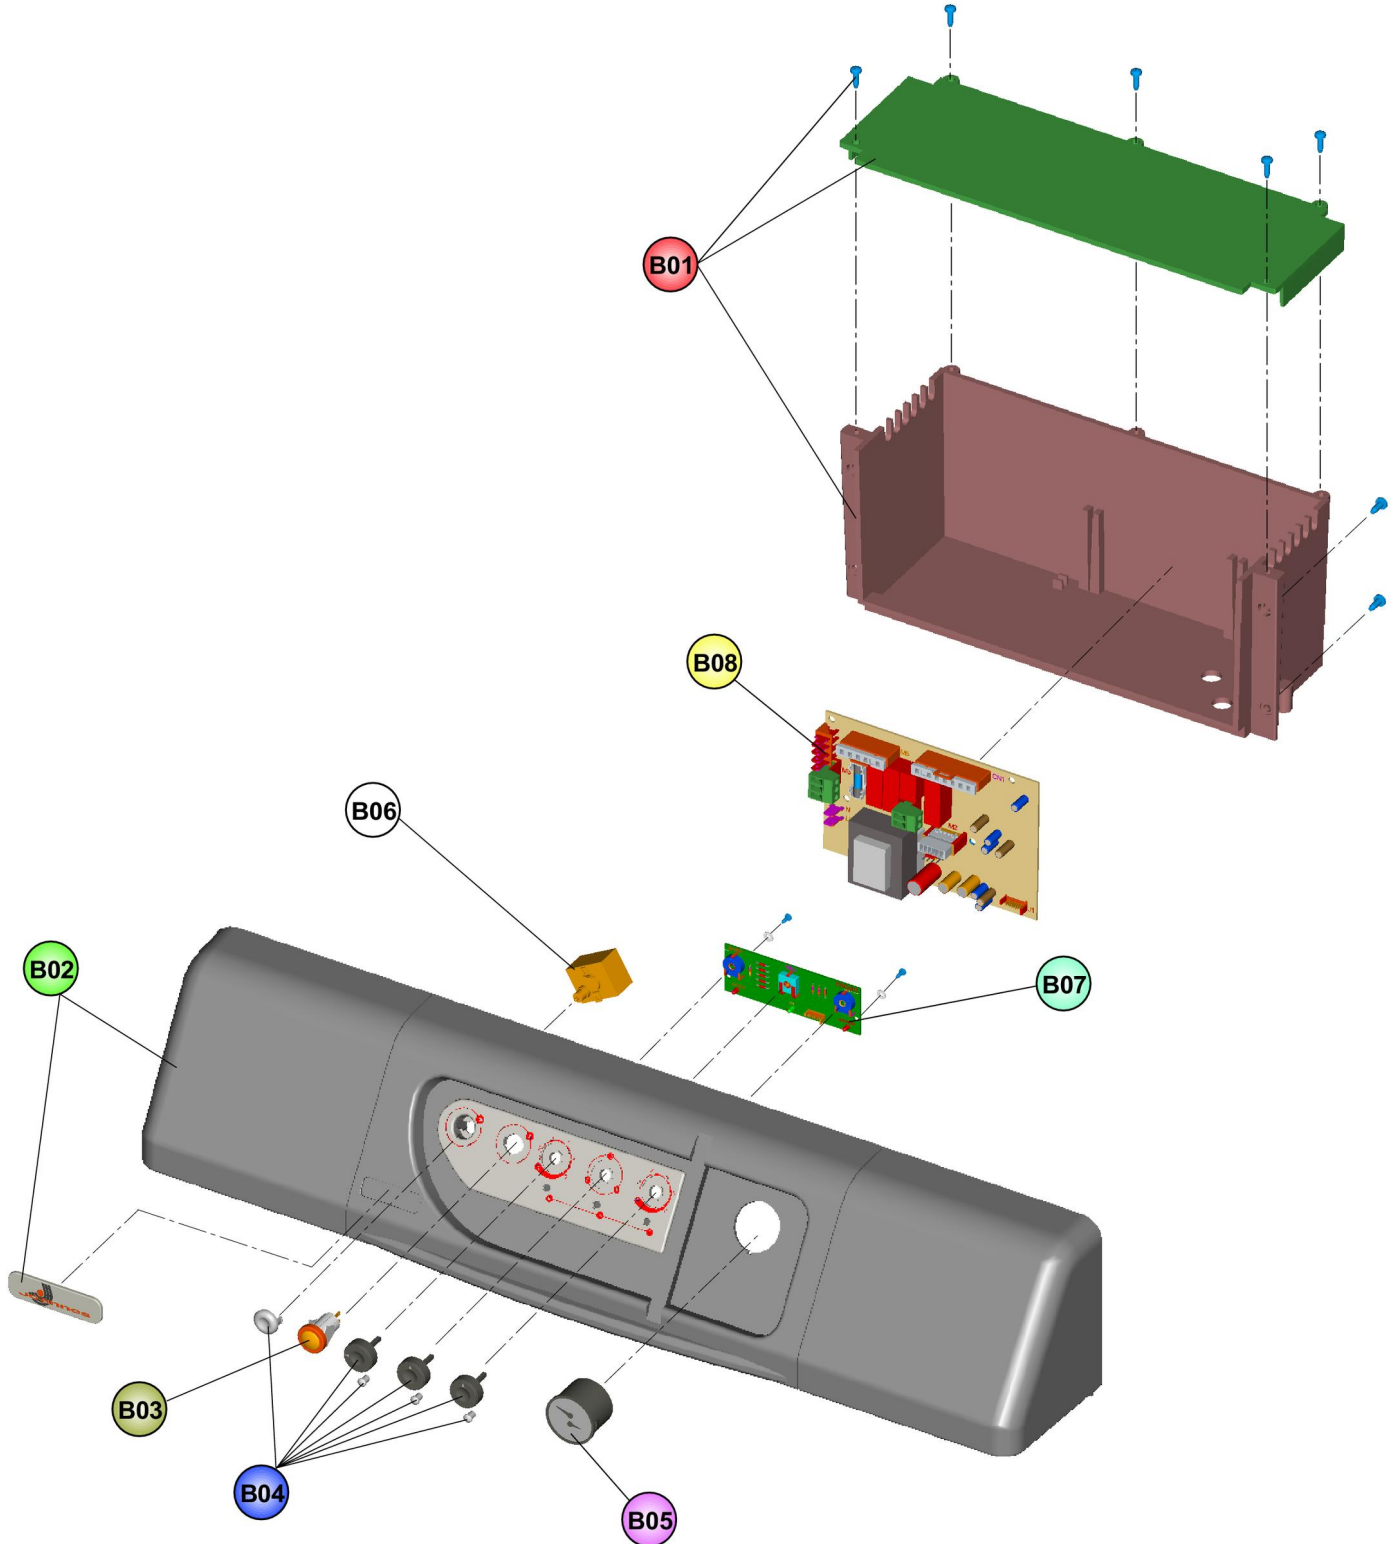

ELLEN F 32 RS

- LISTA PEZZI DI RICAMBIO
- SPARE PART LIST
- ERSATZSTEILE
- LIJST ONDERDELEN
- LISTE PIECES DETACHES
- LISTA PIEZAS DE REPUESTO

<i>CODICE</i>	<i>EDIZIONE</i>	<i>MERCATO</i>
30K0182000	23/09/2004	IT

MANTELLATURA - JACKET - KESSELVERKLEIDUNG - MANTEL - JAQUETTE - CUERPO

CABLAGGIO - WIRING - VERDRAHTUNG - BEKABELING - CABLAGE - CABLEADO

GRUPPO GAS - GAS LINE - GASSAMMLER EINHEIT - GASLIJN - CONDUITE GAZ - GRUPO GAS