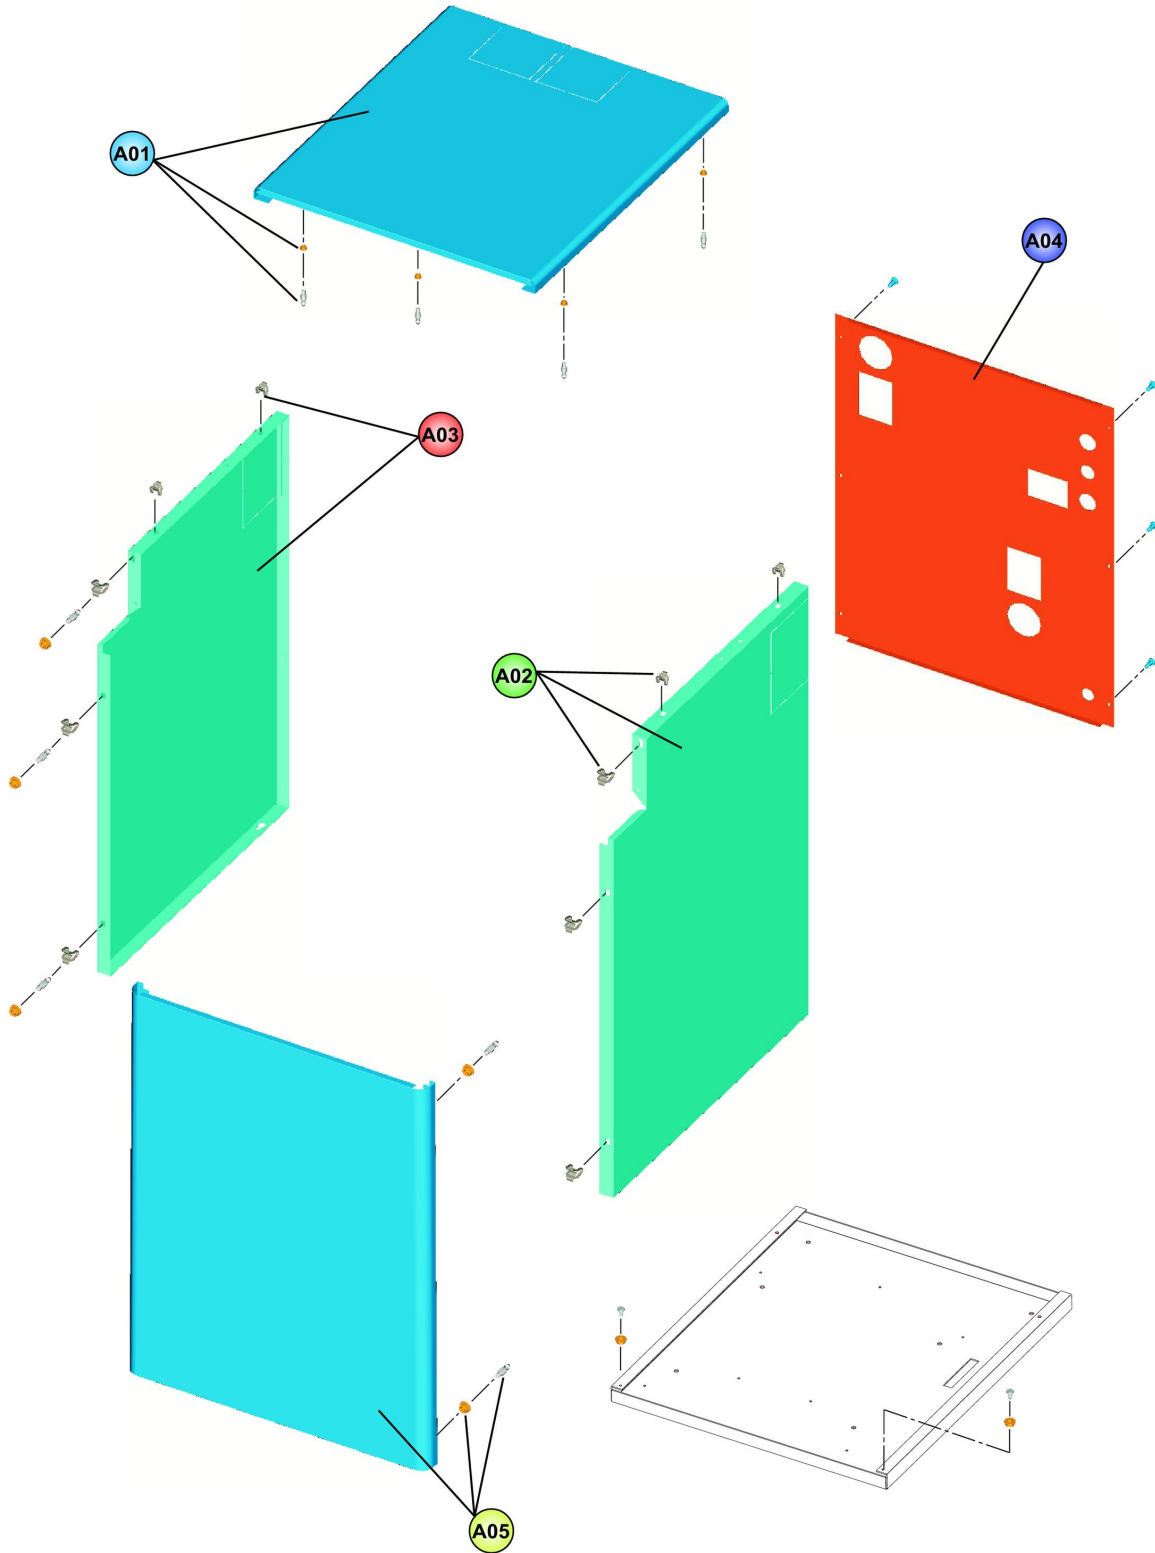

ELLEN F 32 RS

- LISTA PEZZI DI RICAMBIO
- SPARE PART LIST
- ERSATZSTEILE
- LIJST ONDERDELEN
- LISTE PIECES DETACHES
- LISTA PIEZAS DE REPUESTO

<i>CODICE</i>	<i>EDIZIONE</i>	<i>MERCATO</i>
30K0182000	23/09/2004	IT

MANTELLATURA - JACKET - KESSELVERKLEIDUNG - MANTEL - JAQUETTE - CUERPO

CABLAGGIO - WIRING - VERDRAHTUNG - BEKABELING - CABLAGE - CABLEADO

GRUPPO GAS - GAS LINE - GASSAMMLER EINHEIT - GASLIJN - CONDUITE GAZ - GRUPO GAS