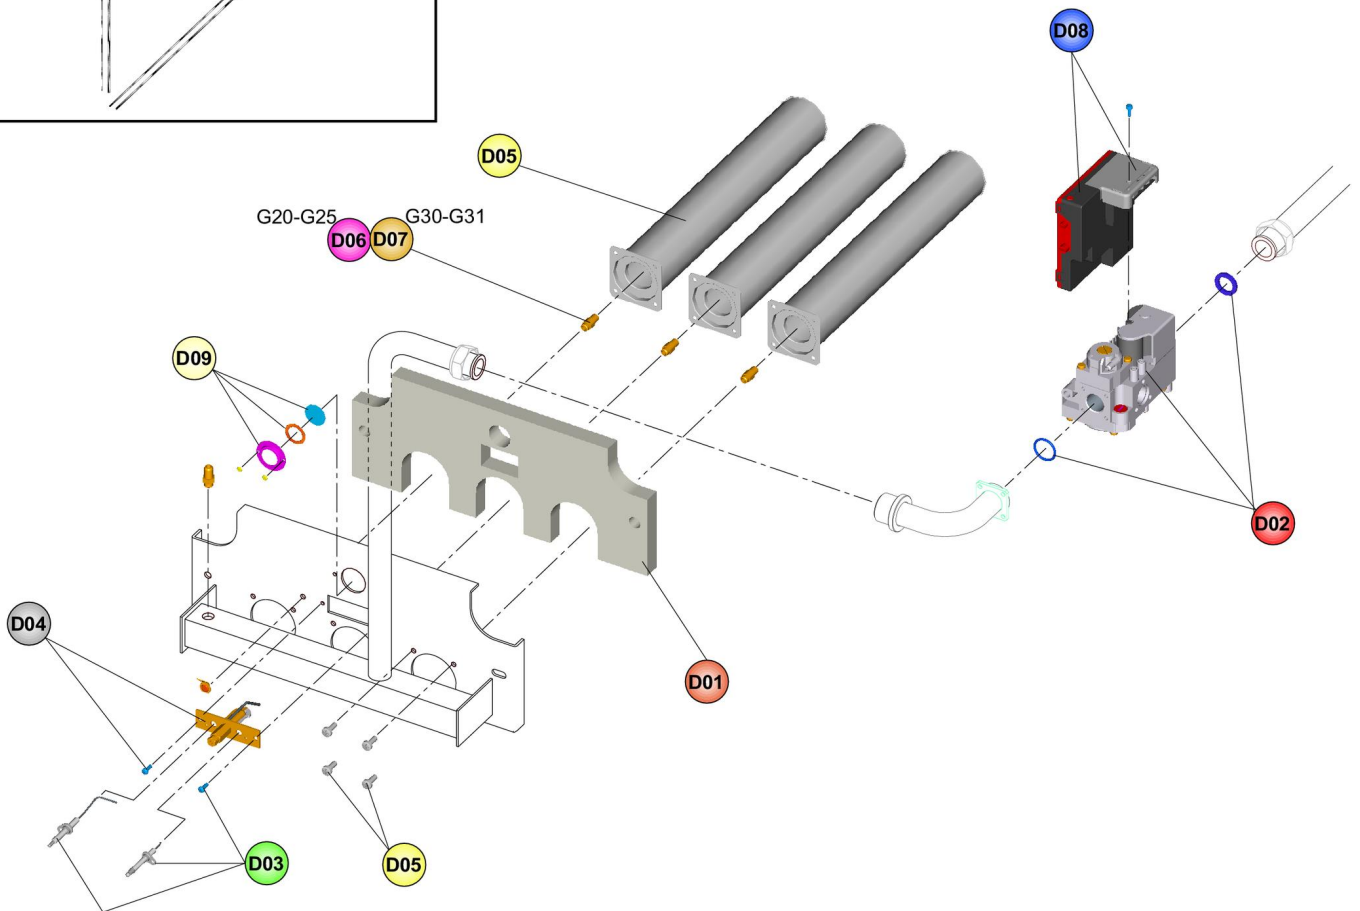

MANTELLATURA - JACKET - KESSELVERKLEIDUNG - MANTEL - JAQUETTE - CUERPO

CABLAGGIO - WIRING - VERDRAHTUNG - BEKABELING - CABLAGE - CABLEADO

GRUPPO GAS - GAS LINE - GASSAMMLER EINHEIT - GASLIJN - CONDUITE GAZ - GRUPO GAS

LISTA PEZZI			
POS.	CODICE	DESC.	QT.
A01	398D1590	KIT COPERCHIO "Joa"(31114631)	1
A02	398D1520	KIT FIANCO DX. "Joa"(31114592)	1
A03	398D1530	KIT FIANCO SX. "Joa"(31114612)	1
A04	398D0910	KIT PARETE POST"Lej"(31114101)	1
A05	398D1600	KIT PORTA "Joa"(31114642)	1
B01	398D1560	KIT SCATOLA EL."Lej"(35011290)	1
B02	398D1610	KIT CRUSCOTTO "Joa"(38516411)	1
B03	398D1570	KIT PULS.SPIA "Lej"(36100330)	1
B04	398D1580	KIT MANOPOLE "Lej"(35010970)	1
B05	398D0970	KIT T/IDR.4bar "Lej"(36400570)	1
B06	398D0980	KIT TST.LS1 RM "Lej"(36401240)	1
B07	398D0990	KIT SCHEDA POT."Lej"(36507650)	1
B08	398D1000	KIT SCHEDA EL. "Lej"(36507661)	1
C01	398D1010	KIT V/RITEGNO "Lej"(36901140)	1
C02	398D1270	KIT ELEM.DEX. "Lej"(39403170)	1
C03	398D1030	KIT ELEM.INT. "Lej"(39403190)	1
C04	398D1040	KIT ELEM.SIN. "Lej"(39403160)	1
C05	398D1050	KIT BICONO "Lej"(34218521)	1
C06	398D1060	KIT BIC.+DIAFR."Lej"(37902790)	1
C07	398D1070	KIT TIR.M10X330"Lej"(34401240)	1
C08	398D1340	KIT SONDA TEMP."Lej"(36200660)	1
C09	398D1090	KIT GUAINA 1/2 "Lej"(33400070)	1
C10	398D1100	KIT PASSACAVI "Lej"(36505380)	1
C11	398D0850	KIT GUARNIZ.H2O"Lej" (3/8">1")	1
C12	398D1120	KIT RUBIN.1/2 "Lej"(36900700)	1
C13	398D1130	KIT V/ARIA 1/2 "Lej"(36900240)	1
C14	398D1140	KIT VENTIL. "Lej"(36601780)	1
C15	398D1150	KIT PRESS.ARIA "Lej"(36401620)	1
D01	398D1160	KIT ISOL.PORTA "Lej"(35301920)	1
D02	398D1170	KIT VALV.GAS "Lej"(36802910)	1
D03	398D1180	KIT EL"Lej"(36702260-36702270)	1
D04	398D1190	KIT B/P LAV. "Lej"(36702660)	1
D05	398D1200	KIT BRUC.PRINC."Lej"(37608300)	1
D06	398D1210	KIT UG.GAS 2,80"Lej"(34009090)	1
D07	398D1220	KIT UG.GAS 1,75"Lej"(34013040)	1
D08	398D1230	KIT CENTRALINA "Lej"(36507820)	1
D09	398D1240	KIT VETRO SPIA "Lej"(35315240)	1
D10	398D1250	KIT DIAFR.ARIA "Lej"(32916090)	1